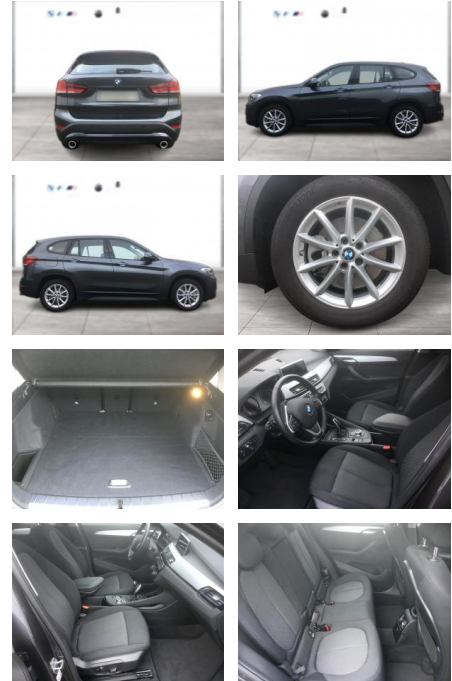

WG01-216552 Angebotsnr.:

Erstzulassung:	Kilometer:	Farbe:	Leistung:	Kraftstoffart:
01.03.2020	18.700	Grau	141 kW / 192 PS	Benzin

PREIS
32.290 €

FINANZIERUNGSBEISPIEL

Laufzeit: 72 Monate Anzahlung: 25 %
Basis-Finanzierung:* Mtl. Rate:
Zielraten-Finanzierung:** **273 €**