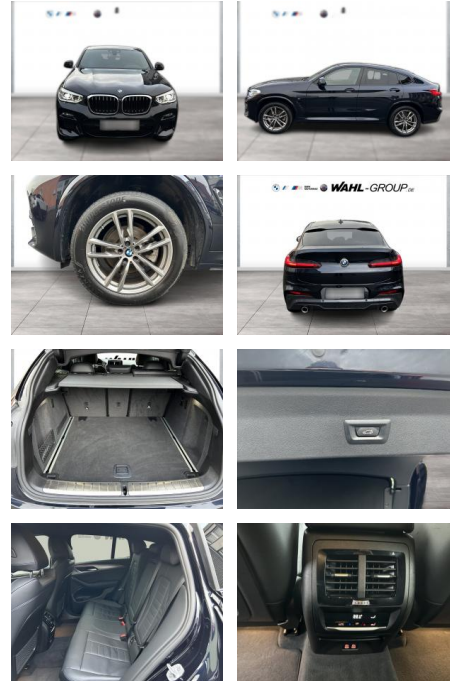

**BMW X4 xDrive20d M Sport HeadUp Navi PDC**

WG09-222061 Angebotsnr.:

**Erstzulassung:** 01.12.2020 **Kilometer:** 88.199 **Farbe:** Schwarz **Leistung:** 140 kW / 190 PS **Kraftstoffart:** Diesel

<b>PREIS</b> <b>42.590 €</b>	<b>FINANZIERUNGSBEISPIEL</b>	
	Laufzeit: 72 Monate	Anzahlung: 25 %
	Basis-Finanzierung:**	Mtl. Rate:
	Zielraten-Finanzierung:**	<b>361 €</b>