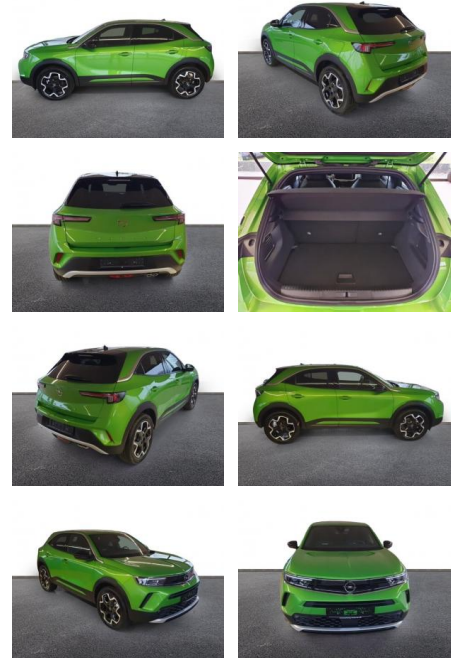

AH32-PW113825 Angebotsnr.:

Erstzulassung:	Kilometer:	Farbe:	Leistung:	Kraftstoffart:
01.11.2023	5.203	Grün	100 kW / 136 PS	Benzin

PREIS
22.490 €

FINANZIERUNGSBEISPIEL

Laufzeit: 72 Monate Anzahlung: 25 %
Basis-Finanzierung:* Mtl. Rate:
Zielraten-Finanzierung:** **190 €**