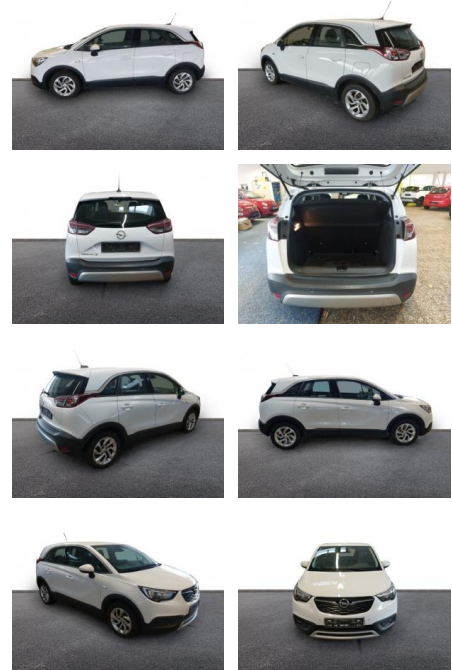

AH32-J423652 Angebotsnr.:

Erstzulassung:	Kilometer:	Farbe:	Leistung:	Kraftstoffart:
01.03.2018	67.500	Weiß	60 kW / 82 PS	Benzin

PREIS
11.690 €

FINANZIERUNGSBEISPIEL
Laufzeit: 72 Monate Anzahlung: 25 %
Basis-Finanzierung:* Mtl. Rate:
Zielraten-Finanzierung:** Mtl. Rate: **99 €**