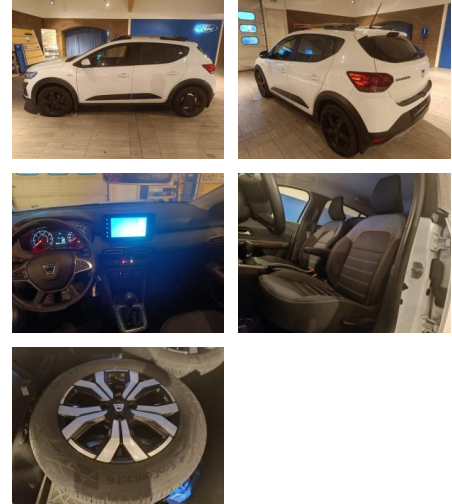

## Dacia Sandero III Stepway Comfort PDC / LMF

AH32-6995132Angebotsnr.:

Erstzulassung:	Kilometer:	Farbe:	Leistung:	Kraftstoffart:
01.11.2022	30.000	Weiß	67 kW / 91 PS	Benzin

**PREIS**  
**16.660 €**

### Interieur

- Multifunktionslenkrad
- el. Fensterheber
- Standheizung