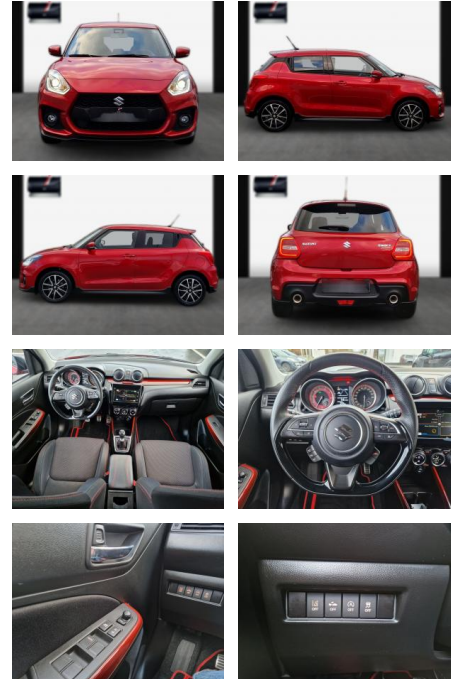

## Suzuki Swift Sport-5trg/Navi/LED/8-fach bereift

SA13-108047 Angebotsnr.:

Erstzulassung:	Kilometer:	Farbe:	Leistung:	Kraftstoffart:
25.10.2018	39.000	Diverse	103 kW / 140 PS	Benzin

PREIS  
**17.940 €**