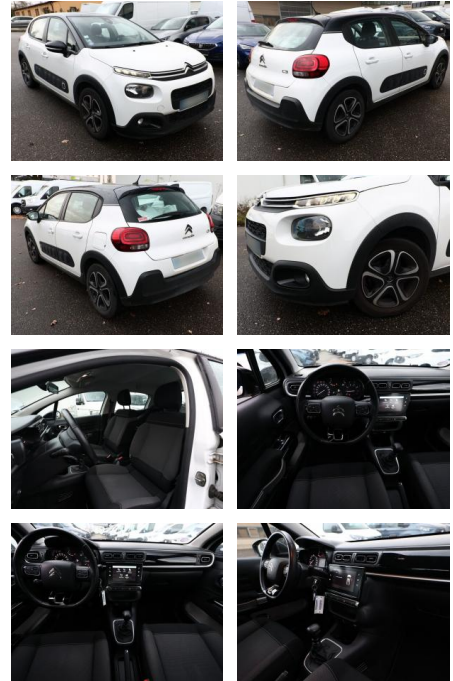

Citroën C3 1.2 PureTech 110 Shine LED Nav PDChi

AT27-GW-AHMM-0003gebotsnr.:

Erstzulassung:	Kilometer:	Farbe:	Leistung:	Kraftstoffart:
15.11.2019	66.100	Weiß	81 kW / 110 PS	Benzin

PREIS	FINANZIERUNGSBEISPIEL	
13.620 €	Laufzeit: 72 Monate	Anzahlung: 25 %
	Basis-Finanzierung:**	Mtl. Rate: 115 €
	Zielraten-Finanzierung:**	Mtl. Rate: 115 €

Multimedia

- Radio
- Navigation mit Bildschirm
- Bluetooth

Komfort

- Zentralverriegelung
- Bordcomputer

Interieur

- Multifunktionslenkrad
- el. Fensterheber

Exterieur

- Nebelscheinwerfer