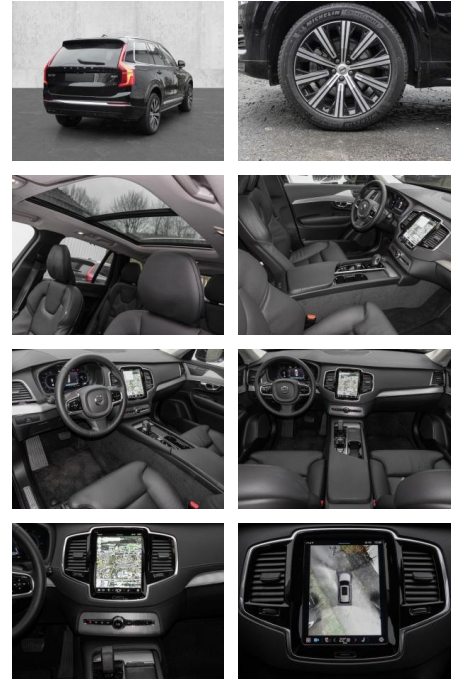

Ihr Ansprechpartner

Herr Mathias Markusch
E-Mail: mathias.markusch@krausecars.de
Telefon: 0355 58130

Autohaus Krause u. Sohn
Sachsendorfer Str. 3 - 03051 Cottbus - Tel.: 0355 / 58130

Volvo XC90 Plus Bright AWD B5 Diesel EU6d

MA05-4501-24 Angebotsnr.:

Erstzulassung:	Kilometer:	Farbe:	Leistung:	Kraftstoffart:
01.06.2023	13.630	Schwarz	173 kW / 235 PS	Diesel

PREIS
58.860 €

FINANZIERUNGSBEISPIEL
Laufzeit: 72 Monate   Anzahlung: 25 %
Basis-Finanzierung:*   Mtl. Rate:
Zielraten-Finanzierung:** **499 €**

* Basisfinanzierung: Anzahlung: 14.715 Euro, Laufzeit: 72 Monate, Nettodarlehen: 44.145 Euro, Gesamtbetrag: 69.442 Euro, Zinssätze: 7.71% Sollz. (gebunden), 7.99% eff.
** Zielratenfinanzierung: Anzahlung: 14.715 Euro, Laufzeit: 72 Monate, Nettodarlehen: 44.145 Euro, Zielrate: 29.430 Euro, Gesamtbetrag: 73.557 Euro, Zinssätze: 7.71% Sollz. (gebunden), 7.99% eff.,

Vermittlung für: Santander Consumer Bank
Repräsentatives Beispiel gem. § 17 Abs. 4 PAngV. Diese Finanzierungsangebote sind Beispiele. Gerne ermitteln wir für Sie Ihr individuelles Angebot.

Ausstattung

Sicherheit

- PDC Park Distance Control hinten
- Anti-Blockiersystem ABS
- Antischlupfregelung ASC+T
- elektronische Stabilitätskontrolle (ESP / DSP)
- Servolenkung
- Regensensor
- Wegfahrsperrung
- Kindersitzbefestigung
- Allrad
- PDC Park Distance Control vorne
- **ABS**
- Airbag
- Beifahrer-Airbag
- Wegfahrsperrung
- Seitenairbags
- ESP
- Reifendruckkontrolle
- Traktionskontrolle
- Kindersitze integriert

- Kopfairbag
- Knieairbag
- Kindersitzbefestigung
- Pannenset
- **Entertainment: Soundsystem**
- Radio
- USB-Anschluss
- Harman-Kardon
- Apple CarPlay
- Android Auto
- DAB
- Induktionsladen für Smartphones

Multimedia

- Radio
- el. Sitzverstellung

Komfort

- Zentralverriegelung
- Bordcomputer

Servolenkung

- Zentralverriegelung
- Elektrischer Fensterheber
- Sitzheizung
- Elektrische Aussenspiegel
- Teilbare Ruedsitzlehne
- Tempomat
- Standheizung
- Multifunktionslenkrad
- Keyless Go Startfunktion
- Elektrische Sitze
- Innenspiegel autom. abblendbar
- Mittelarmlehne
- Innenraumfilter
- Lenksaeule einstellbar
- ParkDistanceControl vorne und hinten
- Elektrische Heckklappe
- Keyless Entry
- Memory Sitze
- Ambientebeleuchtung
- Lordosenstütze

STÄNDIG ÜBER 15.000 FAHRZEUGE IM BESTAND!