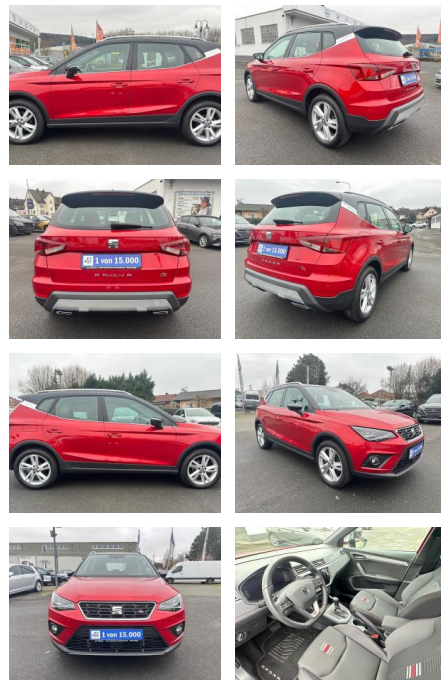

Seat Arona Seat Arona 1.0 TSI Kamera*SHZ*Navi

AH18-SH2412-A99-0000000..

Erstzulassung:	Kilometer:	Farbe:	Leistung:	Kraftstoffart:	Verbr. komb.	CO2-Emission	CO2-Klasse (WLTP)
01.07.2021	29.000	Rot	81 kW / 110 PS	Benzin	6,2 l/100km	141 g/km	E