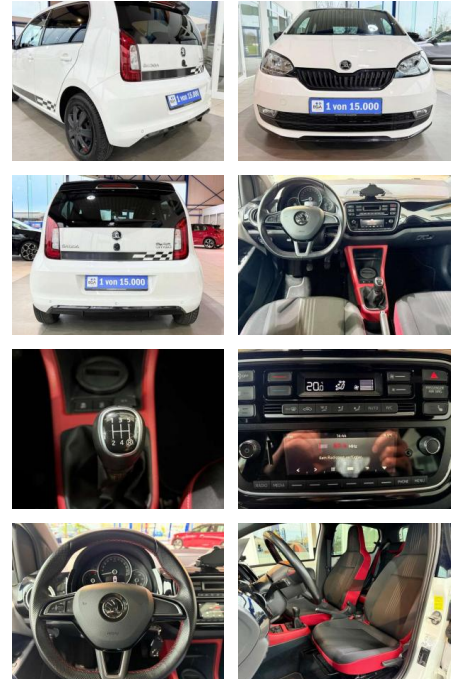

Ihr Ansprechpartner

Herr Mathias Markusch
E-Mail: mathias.markusch@krausecars.de
Telefon: 0355 58130

Autohaus Krause u. Sohn
Sachsendorfer Str. 3 - 03051 Cottbus - Tel.: 0355 / 58130

Skoda Citigo 1.0 MPI Monte Carlo SHZG Klima

AV01-635509-20 **Angebotsnr.:**

Erstzulassung:	Kilometer:	Farbe:	Leistung:	Kraftstoffart:
01.06.2019	20.610	Weiß	44 kW / 60 PS	Benzin

PREIS
15.060 €

FINANZIERUNGSBEISPIEL

Laufzeit: 72 Monate Anzahlung: 25 %
Basis-Finanzierung:* Mtl. Rate:
Zielraten-Finanzierung:** **128 €**

- Anti-Blockiersystem ABS

Multimedia

- Radio

Weiteres

- 1 von 15.000 Fahrzeugen - Sonderausstattung 4 Lautsprecher zusätzlich Klimaautomatik Sitz vorn rechts höhenverstellbar Sitzheizung vorn Sonderlackierung Candy-weiss Tagfahrlicht LED Urban-Paket (Bordcomputer)
- Einparkhilfe hinten
- Geschwindigkeits-Regelanlage (Tempomat)
- Fahrassistenz-System: City-Safe-Drive) Vorbereitung für mobiles Navigationssystem Serienausstattung Airbag Beifahrerseite abschaltbar Airbag Fahrer-/Beifahrerseite