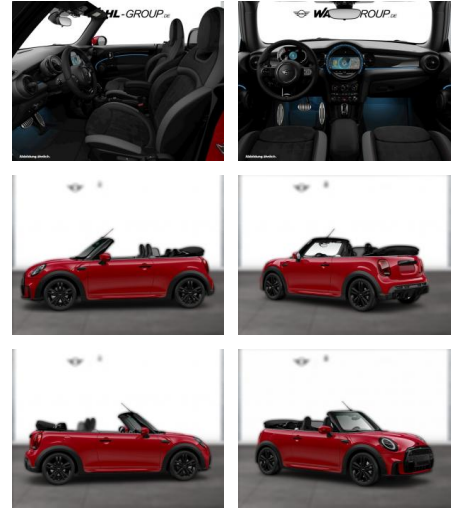

WG03-232371 Angebotsnr.:

Erstzulassung:	Kilometer:	Farbe:	Leistung:	Kraftstoffart:
01.01.2022	16.000	Rot	100 kW / 136 PS	Benzin

PREIS
29.200 €

FINANZIERUNGSBEISPIEL

Laufzeit: 72 Monate Anzahlung: 25 %
Basis-Finanzierung:* Mtl. Rate:
Zielraten-Finanzierung:** **247 €**