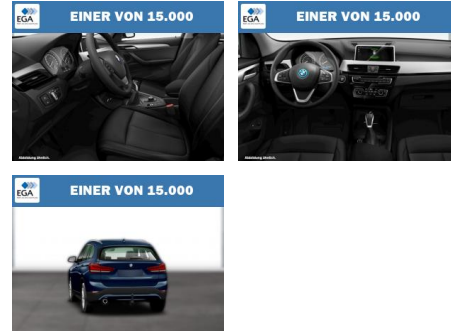

**BMW X1 sDrive18i Advantage AHK LED Navi SHZ**

WG08-214806 Angebotsnr.:

Erstzulassung:	Kilometer:	Farbe:	Leistung:	Kraftstoffart:
01.03.2020	17.821	Blau	103 kW / 140 PS	Benzin

PREIS	FINANZIERUNGSBEISPIEL		* Basisfinanzierung: Anzahlung: 7.043 Euro, Laufzeit: 72 Monate, Nettodarlehen: 21.128 Euro, Gesamtbetrag: 33.235 Euro, Zinssätze: 7.71% Sollz. (gebunden), 7.99% eff. ** Zielratenfinanzierung: Anzahlung: 7.043 Euro, Laufzeit: 72 Monate, Nettodarlehen: 21.128 Euro, Zielrate: 14.085 Euro, Gesamtbetrag: 35.204 Euro, Zinssätze: 7.71% Sollz. (gebunden), 7.99% eff.,
	28.170 €	Laufzeit: 72 Monate	
	Basis-Finanzierung:**	Mtl. Rate:	
	Zielraten-Finanzierung:**	239 €	