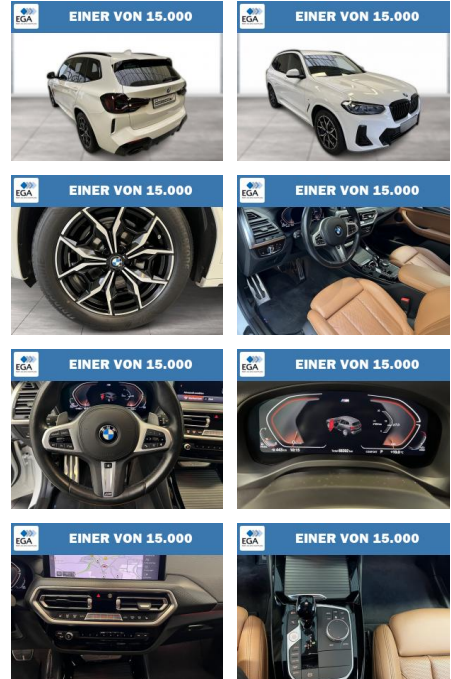

## BMW X3 xDrive20d M Sport Laser HeadUp AHK

WG08-232719 Angebotsnr.:

Erstzulassung:	Kilometer:	Farbe:	Leistung:	Kraftstoffart:
01.12.2021	68.389	Weiß	140 kW / 190 PS	Diesel

PREIS	FINANZIERUNGSBEISPIEL
<b>47.740 €</b>	Laufzeit: 72 Monate      Anzahlung: 25 % Basis-Finanzierung:*      Mtl. Rate: Zielraten-Finanzierung:** <b>404 €</b>