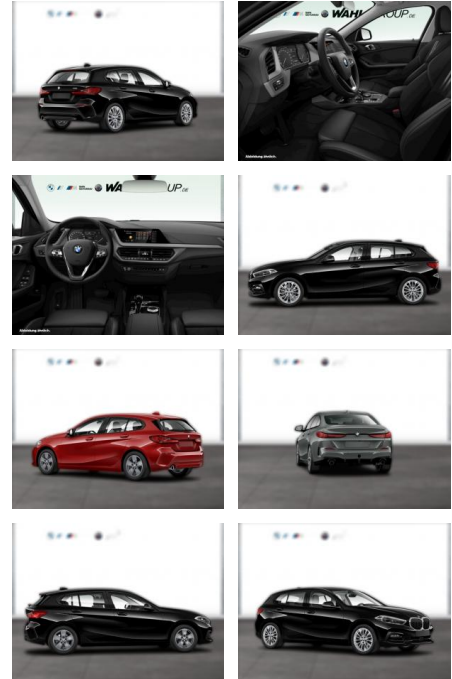

## BMW 116d ADVANTAGE DKG LC PLUS SPORTSITZE

WG05-214880 Angebotsnr.:

Erstzulassung:	Kilometer:	Farbe:	Leistung:	Kraftstoffart:
01.03.2020	39.441	Schwarz	85 kW / 116 PS	Diesel

**PREIS**  
**21.990 €**

**FINANZIERUNGSBEISPIEL**  
Laufzeit: 72 Monate      Anzahlung: 25 %  
Basis-Finanzierung:\*      Mtl. Rate:  
Zielraten-Finanzierung:\*\* **186 €**