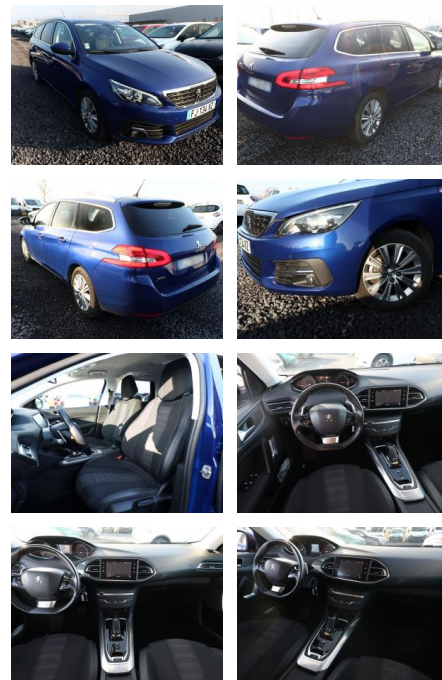

Peugeot 308 SW 1.2 PT 130 Aut. Allure Nav SHZ

AT27-GW-ABO-449 **Abgabedatsr.:**

Erstzulassung:	Kilometer:	Farbe:	Leistung:	Kraftstoffart:
04.09.2019	58.650	Blau	96 kW / 131 PS	Benzin

PREIS
17.800 €

FINANZIERUNGSBEISPIEL

Multimedia

- Radio
- Navigation mit Bildschirm
- Bluetooth

Komfort

- Zentralverriegelung
- Bordcomputer

Interieur

- Multifunktionslenkrad
- el. Fensterheber
- Sitzheizung

Exterieur

- Leichtmetallfelgen
- metallic
- Nebelscheinwerfer
- Dachreling