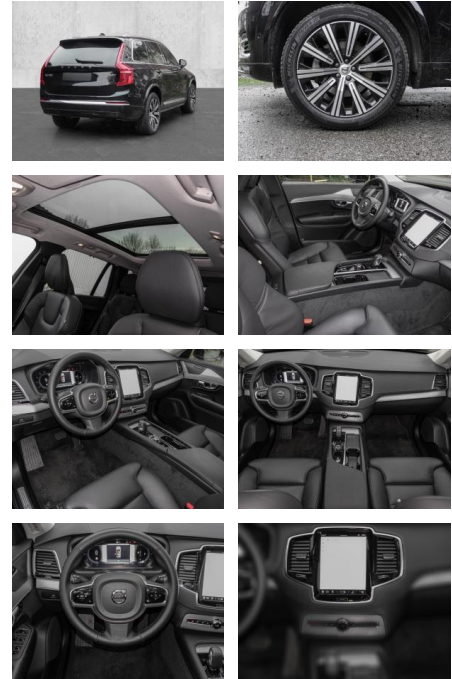

Ihr Ansprechpartner

Herr Mathias Markusch

E-Mail: mathias.markusch@krausecars.de

Telefon: 0355 58130

Autohaus Krause u. Sohn
Sachsendorfer Str. 3 - 03051 Cottbus - Tel.: 0355 / 58130

Volvo XC90 Plus Bright AWD B5 Diesel EU6d

MA05-4503-24 Angebotsnr.:

Erstzulassung:	Kilometer:	Farbe:	Leistung:	Kraftstoffart:
01.11.2023	13.233	Schwarz	173 kW / 235 PS	Diesel

PREIS
58.860 €

FINANZIERUNGSBEISPIEL

Laufzeit: 72 Monate   Anzahlung: 25 %
Basis-Finanzierung:*   Mtl. Rate:
Zielraten-Finanzierung:**   **499 €**

* Basisfinanzierung: Anzahlung: 14.715 Euro, Laufzeit: 72 Monate, Nettodarlehen: 44.145 Euro, Gesamtbetrag: 69.442 Euro, Zinssätze: 7.71% Sollz. (gebunden), 7.99% eff.
** Zielratenfinanzierung: Anzahlung: 14.715 Euro, Laufzeit: 72 Monate, Nettodarlehen: 44.145 Euro, Zielrate: 29.430 Euro, Gesamtbetrag: 73.557 Euro, Zinssätze: 7.71% Sollz. (gebunden), 7.99% eff.,

Vermittlung für: Santander Consumer Bank
Repräsentatives Beispiel gem. § 17 Abs. 4 PAngV. Diese Finanzierungsangebote sind Beispiele. Gerne ermitteln wir für Sie Ihr individuelles Angebot.

Ausstattung

Sicherheit

- PDC Park Distance Control hinten
- Anti-Blockiersystem ABS
- Antischlupfregelung ASC+T
- elektronische Stabilitätskontrolle (ESP / DSP)
- Servolenkung
- Regensensor
- Wegfahrsperre
- Kindersitzbefestigung
- Allrad
- PDC Park Distance Control vorne
- **ABS**
- Airbag
- Beifahrer-Airbag
- Wegfahrsperre
- Seitenairbags
- ESP
- Reifendruckkontrolle
- Traktionskontrolle
- Kindersitze integriert

- Kopfairbag
- Knieairbag
- Kindersitzbefestigung
- Pannenset
- **Entertainment: Soundsystem**
- Radio
- USB-Anschluss
- Harman-Kardon
- Apple CarPlay
- Android Auto
- DAB
- Induktionsladen für Smartphones

Multimedia

- Radio
- el. Sitzverstellung

Komfort

- Zentralverriegelung
- Bordcomputer

Servolenkung

- Zentralverriegelung
- Elektrischer Fensterheber
- Sitzheizung
- Elektrische Aussenspiegel
- Teilbare Ruedcksitzlehne
- Tempomat
- Standheizung
- Multifunktionslenkrad
- Keyless Go Startfunktion
- Elektrische Sitze
- Innenspiegel autom. abblendbar
- Mittelarmlehne
- Innenraumfilter
- Lenksaeule einstellbar
- ParkDistanceControl vorne und hinten
- Elektrische Heckklappe
- Keyless Entry
- Memory Sitze
- Ambientebeleuchtung
- Lordosenstütze

STÄNDIG ÜBER 15.000 FAHRZEUGE IM BESTAND!