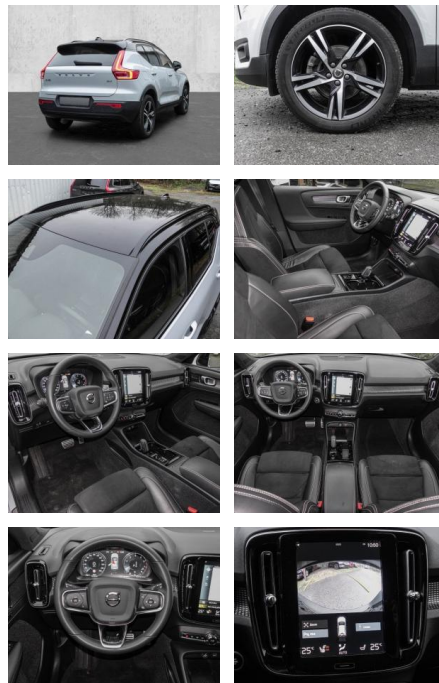

Volvo XC40 R Design 2WD B4 EU6d Navi

MA05-4437-24 Angebotsnr.:

Erstzulassung:	Kilometer:	Farbe:	Leistung:	Kraftstoffart:
01.11.2021	37.308	Silber	145 kW / 197 PS	Benzin

PREIS
31.930 €

FINANZIERUNGSBEISPIEL
Laufzeit: 72 Monate   Anzahlung: 25 %
Basis-Finanzierung:*   Mtl. Rate:
Zielraten-Finanzierung:** **270 €**

* Basisfinanzierung: Anzahlung: 7.983 Euro, Laufzeit: 72 Monate, Nettodarlehen: 23.948 Euro, Gesamtbetrag: 37.671 Euro, Zinssätze: 7.71% Sollz. (gebunden), 7.99% eff.
** Zielratenfinanzierung: Anzahlung: 7.983 Euro, Laufzeit: 72 Monate, Nettodarlehen: 23.948 Euro, Zielrate: 15.965 Euro, Gesamtbetrag: 39.903 Euro, Zinssätze: 7.71% Sollz. (gebunden), 7.99% eff.,

Vermittlung für: Santander Consumer Bank
Repräsentatives Beispiel gem. § 17 Abs. 4 PAngV. Diese Finanzierungsangebote sind Beispiele. Gerne ermitteln wir für Sie Ihr individuelles Angebot.

Ausstattung

Sicherheit

- PDC Park Distance Control hinten
- Anti-Blockiersystem ABS
- Antischlupfregelung ASC+T
- elektronische Stabilitätskontrolle (ESP / DSP)
- Servolenkung
- Regensensor
- Wegfahrsperrung
- Kindersitzbefestigung
- PDC Park Distance Control vorne
- **ABS**
- Airbag
- Beifahrer-Airbag
- Wegfahrsperrung
- Seitenairbags
- Alarmanlage
- ESP
- Reifendruckkontrolle
- Traktionskontrolle
- Kopfairbag

- Knieairbag
- Kindersitzbefestigung
- Pannenset
- **Entertainment: Navigationssystem**
- Soundsystem
- Radio
- Telefonvorbereitung
- USB-Anschluss
- MP3
- Harman-Kardon
- Bluetooth
- Freisprecheinrichtung
- Apple CarPlay
- Android Auto
- Sprachsteuerung
- DAB
- WLAN
- Induktionsladen für Smartphones

Multimedia

- Radio
- el. Sitzverstellung
- Navigation mit Bildschirm
- MP3 Anschluss
- Bluetooth

Komfort

- Zentralverriegelung
- **Servolenkung**
- Zentralverriegelung
- Elektrischer Fensterheber
- Sitzheizung
- Elektrische Aussenspiegel
- Teilbare Rücksitzelehne
- Tempomat
- Multifunktionslenkrad
- Keyless Go Startfunktion
- Elektrische Sitze
- Innenspiegel autom. abblendbar
- Mittelarmlehne

STÄNDIG ÜBER 15.000 FAHRZEUGE IM BESTAND!