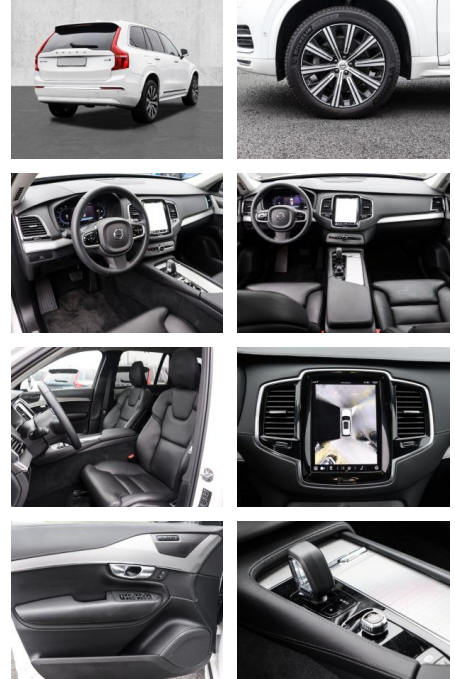

Ihr Ansprechpartner

Herr Benjamin Loeff
E-Mail: benjamin.loeff@krausecars.de
Telefon: 0355 58130

Autohaus Krause u. Sohn
Sachsendorfer Str. 3 - 03051 Cottbus - Tel.: 0355 / 58130

Volvo XC90 Plus Bright AWD B5 Diesel EU6d

MA05-4504-24 Angebotsnr.:

Erstzulassung:	Kilometer:	Farbe:	Leistung:	Kraftstoffart:
01.09.2022	23.022	Weiß	173 kW / 235 PS	Diesel

PREIS
56.300 €

FINANZIERUNGSBEISPIEL
Laufzeit: 72 Monate   Anzahlung: 25 %
Basis-Finanzierung:*   Mtl. Rate:
Zielraten-Finanzierung:** **477 €**

* Basisfinanzierung: Anzahlung: 14.075 Euro, Laufzeit: 72 Monate, Nettodarlehen: 42.225 Euro, Gesamtbetrag: 66.421 Euro, Zinssätze: 7.71% Sollz. (gebunden), 7.99% eff.
** Zielratenfinanzierung: Anzahlung: 14.075 Euro, Laufzeit: 72 Monate, Nettodarlehen: 42.225 Euro, Zielrate: 28.150 Euro, Gesamtbetrag: 70.357 Euro, Zinssätze: 7.71% Sollz. (gebunden), 7.99% eff.,

Vermittlung für: Santander Consumer Bank
Repräsentatives Beispiel gem. § 17 Abs. 4 PAngV. Diese Finanzierungsangebote sind Beispiele. Gerne ermitteln wir für Sie Ihr individuelles Angebot.

Ausstattung

Sicherheit

- PDC Park Distance Control hinten
- Anti-Blockiersystem ABS
- Antischlupfregelung ASC+T
- elektronische Stabilitätskontrolle (ESP / DSP)
- Servolenkung
- Regensensor
- Wegfahrsperre
- Kindersitzbefestigung
- Allrad
- PDC Park Distance Control vorne
- **ABS**
- Airbag
- Beifahrer-Airbag
- Wegfahrsperre
- Seitenairbags
- ESP
- Reifendruckkontrolle
- Traktionskontrolle
- Kindersitze integriert

- Kopfairbag
- Knieairbag
- Kindersitzbefestigung
- Pannenset
- **Entertainment: Soundsystem**
- Radio
- USB-Anschluss
- Harman-Kardon
- Android Auto
- DAB
- Induktionsladen für Smartphones

Multimedia

- Radio
- el. Sitzverstellung

Komfort

- Zentralverriegelung
- Bordcomputer
- **Servolenkung**

- Zentralverriegelung
- Elektrischer Fensterheber
- Sitzheizung
- Elektrische Aussenspiegel
- Teilbare Ruesitzlehne
- Tempomat
- Standheizung
- Multifunktionslenkrad
- Keyless Go Startfunktion
- Elektrische Sitze
- Innenspiegel autom. abblendbar
- Mittelarmlehne
- Innenraumfilter
- Lenksäule einstellbar
- ParkDistanceControl vorne und hinten
- Elektrische Heckklappe
- Keyless Entry
- Memory Sitze
- Ambientebeleuchtung
- Lordosenstütze
- Sitzheizung hinten

STÄNDIG ÜBER 15.000 FAHRZEUGE IM BESTAND!