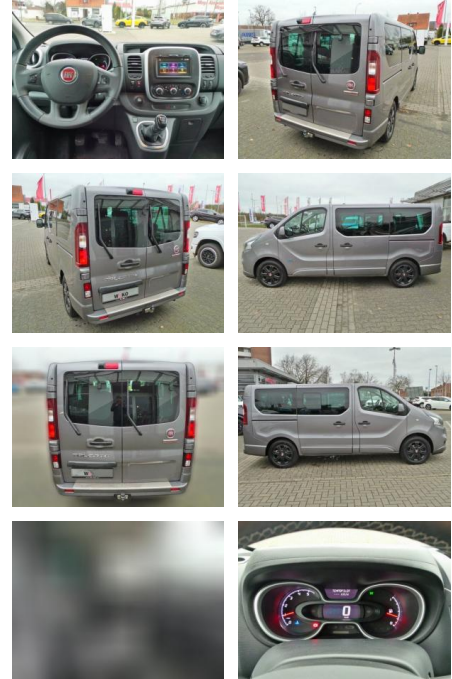

Ihr Ansprechpartner

Herr Mathias Markusch
E-Mail: mathias.markusch@krausecars.de
Telefon: 0355 58130

Autohaus Krause u. Sohn
Sachsendorfer Str. 3 - 03051 Cottbus - Tel.: 0355 / 58130

Fiat Talento L1H1 2.0 Ecojet 145 Turbo EURO

WK03-0552-55Angebotsnr.:

| Erstzulassung: | Kilometer: | Farbe: | Leistung: | Kraftstoffart: |
|----------------|------------|---------|-----------------|----------------|
| 25.01.2019 | 68.000 | Diverse | 107 kW / 145 PS | Diesel |