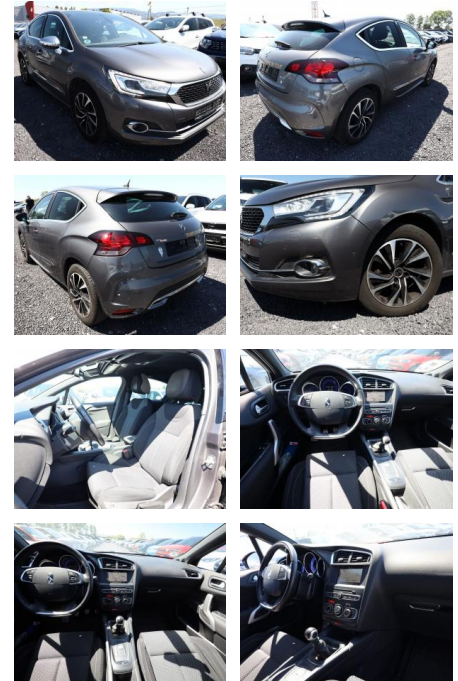

AT27-GW-K339Angebotsnr.:

| Erstzulassung: | Kilometer: | Farbe: | Leistung: | Kraftstoffart: |
|----------------|------------|--------|----------------|----------------|
| 31.03.2016 | 73.350 | Grau | 96 kW / 131 PS | Benzin |