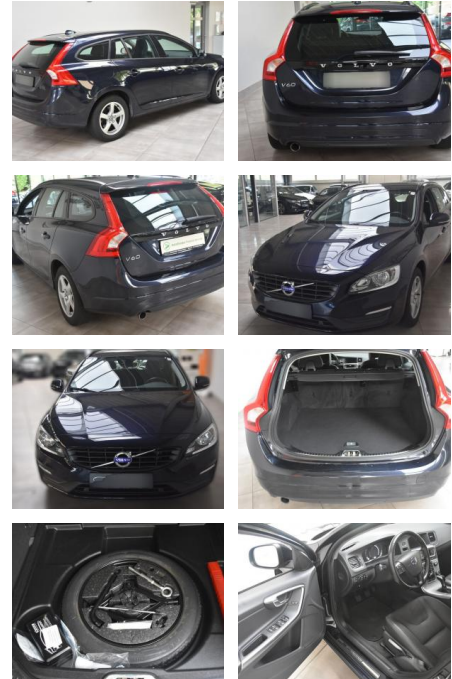

Ihr Ansprechpartner

Herr Benjamin Loeff
E-Mail: benjamin.loeff@krausecars.de
Telefon: 0355 58130

Autohaus Krause u. Sohn
Sachsendorfer Str. 3 - 03051 Cottbus - Tel.: 0355 / 58130

Volvo V60 Kombi Linje Business StartStop Navi

AH78-xO*3804Angebotsnr.:

Erstzulassung:	Kilometer:	Farbe:	Leistung:	Kraftstoffart:
25.02.2017	73.642	Diverse	110 kW / 150 PS	Diesel

PREIS
16.440 €

FINANZIERUNGSBEISPIEL
 Laufzeit: 72 Monate Anzahlung: 25 %
 Basis-Finanzierung:* Mtl. Rate:
 Zielraten-Finanzierung:** **1.399 €**