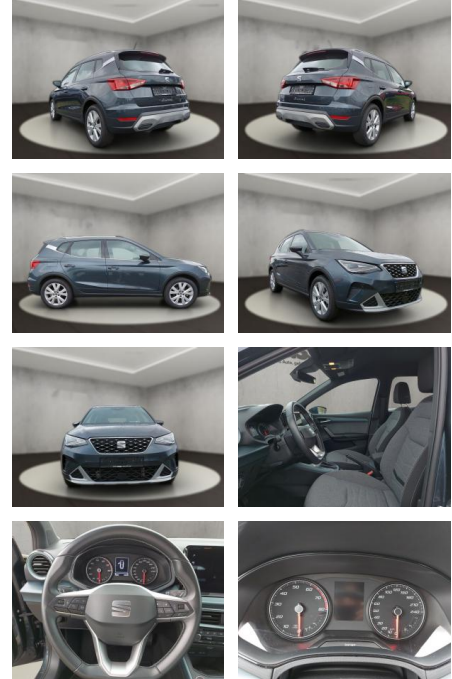

Ihr Ansprechpartner

Herr Benjamin Loeff
E-Mail: benjamin.loeff@krausecars.de
Telefon: 0355 58130

Autohaus Krause u. Sohn
Sachsendorfer Str. 3 - 03051 Cottbus - Tel.: 0355 / 58130

Seat Arona 1.0 TSI Xperience OPF (EURO 6d)

AH54-10323 **Angebotsnr.:**

Erstzulassung:	Kilometer:	Farbe:	Leistung:	Kraftstoffart:
18.05.2022	34.534	grau	81 kW / 110 PS	Benzin

PREIS
21.390 €

FINANZIERUNGSBEISPIEL
Laufzeit: 72 Monate   Anzahlung: 25 %
Basis-Finanzierung:*   Mtl. Rate:
Zielraten-Finanzierung:** **181 €**

* Basisfinanzierung: Anzahlung: 5.348 Euro, Laufzeit: 72 Monate, Nettodarlehen: 16.043 Euro, Gesamtbetrag: 25.236 Euro, Zinssätze: 7.71% Sollz. (gebunden), 7.99% eff.
** Zielratenfinanzierung: Anzahlung: 5.348 Euro, Laufzeit: 72 Monate, Nettodarlehen: 16.043 Euro, Zielrate: 10.695 Euro, Gesamtbetrag: 26.731 Euro, Zinssätze: 7.71% Sollz. (gebunden), 7.99% eff.,

Vermittlung für: Santander Consumer Bank
Repräsentatives Beispiel gem. § 17 Abs. 4 PAngV. Diese Finanzierungsangebote sind Beispiele. Gerne ermitteln wir für Sie Ihr individuelles Angebot.

Ausstattung

Sicherheit

- PDC Park Distance Control hinten
- Anti-Blockiersystem ABS
- Antischlupfregelung ASC+T
- elektronische Stabilitätskontrolle (ESP / DSP)
- Servolenkung
- Regensensor
- Wegfahrsperre
- Kindersitzbefestigung
- Airbag Beifahrerseite abschaltbar
- Airbag Fahrer-/Beifahrerseite
- Einparkhilfe hinten
- Fensterheber elektrisch
- Getriebe 7-Gang - Doppelkupplungsgetriebe DSG
- Heckleuchten LED
- Isofix-Aufnahmen für Kindersitz
- Klima-Komfort-Paket
- heiz- und anklappbar

- Klima-Komfort-Paket: Klimaanlage Climatronic 2-Zonen
- Kopf-Airbag-System
- Notrufsystem
- Schadstoffarm nach Abgasnorm Euro 6d
- Scheinwerfer LED
- Schließ-/Startsystem Kessy
- Seitenairbag
- Servolenkung
- Start/Stop-Anlage
- Tagfahrlicht LED
- Wegfahrsperre (elektronisch)
- Zentralverriegelung mit Fernbedienung
- *

Multimedia

- Radio
- Navigation mit Bildschirm
- Bluetooth
- SEAT Media-System Touch Colour

- SEAT Media-System Touch Colour: Bluetooth-Schnittstelle mit Freisprecheinrichtung integriert
- SEAT Media-System Touch Colour: Radioempfang digital (DAB+)
- SEAT Media-System Touch Colour: USB-Schnittstelle vorn (2-fach)
- Sprachsteuerungs-System
- Ausstattungs-Paket: Pro: Bluetooth-Schnittstelle mit Freisprecheinrichtung integriert
- Apple CarPlay und Android Auto
- Ausstattungs-Paket: Pro: USB-Schnittstelle vorn (2-fach)
- *Technik &

Komfort

- Zentralverriegelung
- Bordcomputer

STÄNDIG ÜBER 15.000 FAHRZEUGE IM BESTAND!