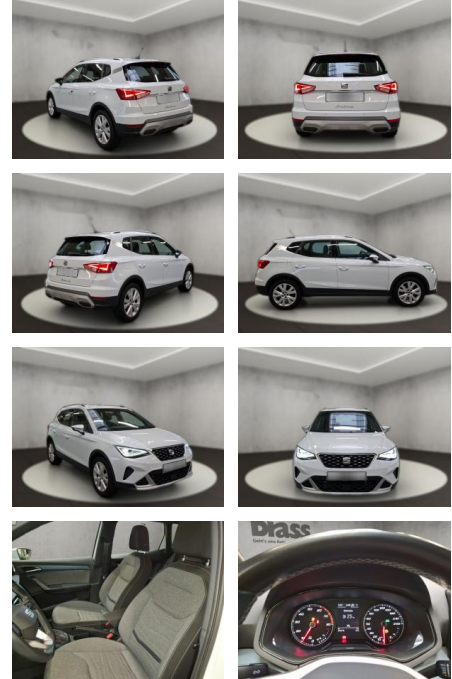

Ihr Ansprechpartner

Herr Benjamin Loeff
E-Mail: benjamin.loeff@krausecars.de
Telefon: 0355 58130

Autohaus Krause u. Sohn
Sachsendorfer Str. 3 - 03051 Cottbus - Tel.: 0355 / 58130

Seat Arona Xperience

AH54-11451 **Angebotsnr.:**