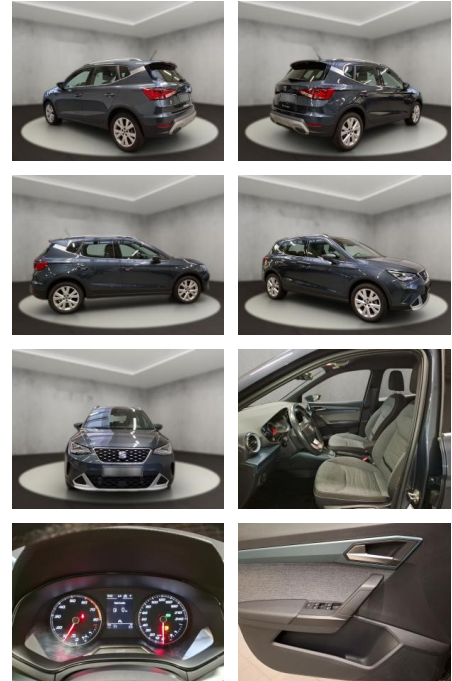

Ihr Ansprechpartner

Herr Mathias Markusch
E-Mail: mathias.markusch@krausecars.de
Telefon: 0355 58130

Autohaus Krause u. Sohn
Sachsendorfer Str. 3 - 03051 Cottbus - Tel.: 0355 / 58130

Seat Arona Xperience 1.0 TSI 7-Gang DSG

AH54-11455 **Angebotsnr.:**

Erstzulassung:	Kilometer:	Farbe:	Leistung:	Kraftstoffart:
02.05.2022	28.654	Grau	81 kW / 110 PS	Benzin

PREIS
21.760 €

FINANZIERUNGSBEISPIEL

Laufzeit: 72 Monate   Anzahlung: 25 %
Basis-Finanzierung:*   Mtl. Rate:
Zielraten-Finanzierung:** **184 €**

* Basisfinanzierung: Anzahlung: 5.440 Euro, Laufzeit: 72 Monate, Nettodarlehen: 16.320 Euro, Gesamtbetrag: 25.672 Euro, Zinssätze: 7.71% Sollz. (gebunden), 7.99% eff.
** Zielratenfinanzierung: Anzahlung: 5.440 Euro, Laufzeit: 72 Monate, Nettodarlehen: 16.320 Euro, Zielrate: 10.880 Euro, Gesamtbetrag: 27.193 Euro, Zinssätze: 7.71% Sollz. (gebunden), 7.99% eff.,

Vermittlung für: Santander Consumer Bank
Repräsentatives Beispiel gem. § 17 Abs. 4 PAngV. Diese Finanzierungsangebote sind Beispiele. Gerne ermitteln wir für Sie Ihr individuelles Angebot.

Ausstattung

Sicherheit

- PDC Park Distance Control hinten
- Anti-Blockiersystem ABS
- Antischlupfregelung ASC+T
- elektronische Stabilitätskontrolle (ESP / DSP)
- Servolenkung
- Regensensor
- Wegfahrsperre
- Kindersitzbefestigung
- Climatronic mit Stauluftregelung
- FCKW-frei
- SBBR-Leuchte in LED-Technik
- Tagesfahrlicht mit Assistenzfahrlicht u.Coming- Leaving-home Funktion manuell
- Einparkhilfe
- Start/Stop-Anlage mit Rekuperation
- Wegfahrsperre elektronisch
- Außenspiegel
- elektrisch anklappbar und elektrisch

- Sonnenblenden mit Spiegel
- Airbag-Label auf Beifahrersonnenblende
- Seitenairbag vorn
- mit Kopfairbag
- Fensterheber mit Komfortschaltung und Abschalticherung
- elektrisch
- Zentralverriegelung "Keyless-Entry" ohne Safesicherung
- Abgaskonzert
- EU6 AP
- Kindersitzverankerung für Kindersitzsystem ISO FIX
- Servolenkung
- Überhang hinten
- kurz
- Fußgänger- und Radfahrerschutzmassnahmen erweitert und vorausschauend
- Batterie 320A (49Ah)
- 7-Gang-Automatikgetriebe "A7"

- LED- Hauptscheinwerfer mit Linse
- Privater Notruf
- *

Multimedia

- Radio
- Navigation mit Bildschirm
- 6 Lautsprecher (passiv)
- Extern
- USB Typ-C nur Datenbuchse(n)
- Digitaler Radioempfang
- Mirror Link plus Wireless "App" plus RSE (Vorbereitung)
- Navigationsgerät-High
- Navigationssystem
- Sprachsteuerung
- *Technik &

Komfort

- Zentralverriegelung

STÄNDIG ÜBER 15.000 FAHRZEUGE IM BESTAND!