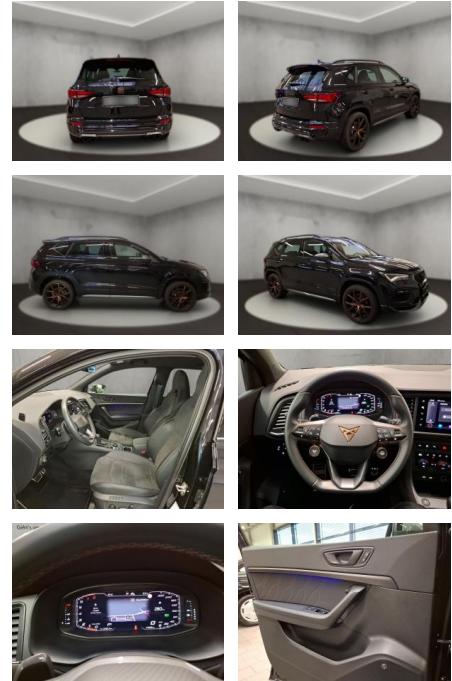

Ihr Ansprechpartner

Herr Mathias Markusch
E-Mail: mathias.markusch@krausecars.de
Telefon: 0355 58130

Autohaus Krause u. Sohn
Sachsendorfer Str. 3 - 03051 Cottbus - Tel.: 0355 / 58130

Seat Ateca VZ

AH54-11456 **Angebotsnr.:**

Multimedia

- Radio
- el. Sitzverstellung
- Navigation mit Bildschirm
- Navigationsgerät-High
- Mirror Link plus Wireless "App" plus RSE (Vorbereitung)