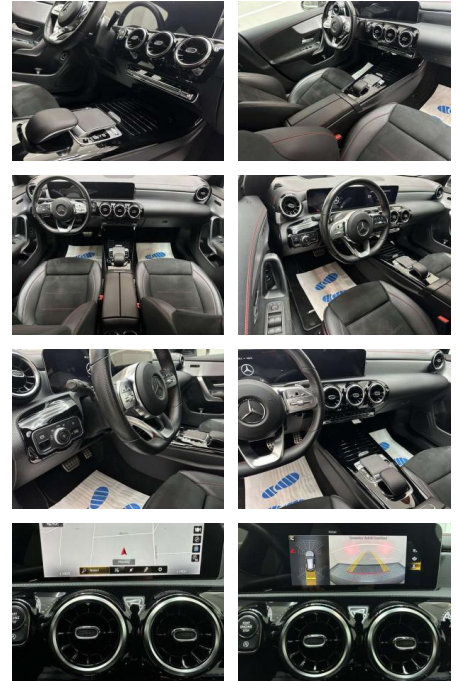

Ihr Ansprechpartner

Herr Benjamin Loeff
E-Mail: benjamin.loeff@krausecars.de
Telefon: 0355 58130

Autohaus Krause u. Sohn
Sachsendorfer Str. 3 - 03051 Cottbus - Tel.: 0355 / 58130

Mercedes-Benz CLA 180 AMG LINE "HEAD UP-NAVI"

AC15-49

Angebotsnr.:

Erstzulassung:	Kilometer:	Farbe:	Leistung:	Kraftstoffart:
01.04.2021	49.000	Schwarz	100 kW / 136 PS	Benzin

PREIS
29.000 €

FINANZIERUNGSBEISPIEL

Laufzeit: 72 Monate   Anzahlung: 25 %
Basis-Finanzierung:*   Mtl. Rate:
Zielraten-Finanzierung:** **246 €**

* Basisfinanzierung: Anzahlung: 7.250 Euro, Laufzeit: 72 Monate, Nettodarlehen: 21.750 Euro, Gesamtbetrag: 34.213 Euro, Zinssätze: 7.71% Sollz. (gebunden), 7.99% eff.
** Zielratenfinanzierung: Anzahlung: 7.250 Euro, Laufzeit: 72 Monate, Nettodarlehen: 21.750 Euro, Zielrate: 14.500 Euro, Gesamtbetrag: 36.241 Euro, Zinssätze: 7.71% Sollz. (gebunden), 7.99% eff.,

Vermittlung für: Santander Consumer Bank
Repräsentatives Beispiel gem. § 17 Abs. 4 PAngV. Diese Finanzierungsangebote sind Beispiele. Gerne ermitteln wir für Sie Ihr individuelles Angebot.

Ausstattung

Sicherheit

- Anti-Blockiersystem ABS

Multimedia

- Radio

Weiteres

- Herzlich willkommen bei der Autocenter Stolberg GmbH
- Ihrem kompetenten Partner für hochwertige Gebrauchtwagen! Bei uns finden Sie eine sorgfältig ausgewählte Auswahl an Fahrzeugen unterschiedlicher Marken und Modelle
- die alle gründlich geprüft und zu attraktiven Konditionen angeboten werden
  Ihr Fahrzeughandel aus der Städteregion Aachen seit 1990. Garantie bis zu 60 Monate gegen Aufpreis möglich
  Inzahlungnahme zum marktgerechten Preis
  Finanzierung zu TOP Konditionen

- elektr. verstellbar Media-Display
- Metallic-Lackierung Mittelkonsole vorn mit Rollo / Ablage Navigationssystem: Festplattennavigation Park-Paket
- Fahrassistenz-System: aktiver Park-Assistent Rückfahrkamera
- Reifen-Reparaturset (Tirefit)
- Scheinwerfer LED High Performance
- Seitenscheiben hinten und Heckscheibe abgedunkelt
- Service-System: MBUX
- Augmented Reality für Navigation
- Sitz-Komfort-Paket Sitzheizung vorn
- Smartphone integriert Spiegel-Paket
- Außenspiegel elektr. anklappbar
- Außen-/Innenspiegel mit
- Abblendautomatik Sprachbediensystem
- Erweiterte Funktionen (MBUX) Touchpad (Mittelkonsole) Vorrüstung car sharing
- Serienausstattung: Airbag Beifahrerseite abschaltbar Airbag Fahrer-/Beifahrerseite

- unten abgeflacht Lenkrad (Sport) mit Multifunktion Direktlenkung mit variabler Lenkkräft-Unterstützung
- Elektron. Stabilitäts-Programm (ESP)
- Fahrassistenz-System: Agility Select / Dynamic Select (Fahrmodusschalter)
- Fahrassistenz-System: aktiver Bremsassistent Fahrassistenz-System: aktiver Spurhalteassistent
- Fahrassistenz-System: Geschwindigkeitslimit-Assistent Fahrzeug Setup (Onlinedienste / Apps)
- Fahrzeug-Monitoring (Fahrzeugurtungssystem) Fensterheber elektrisch vorn + hinten
- Getriebe 7-Gang - Doppelkupplungsgetriebe DCT
- Karosserie: 5-türig Keyless Go
- Startanlage Knieairbag Fahrerseite
- Kommunikationsmodul (LTE) Vorbereitung Mercedes me connect Kopf-Airbag-System (Windowbag) Kühlergrill Diamant-Optik