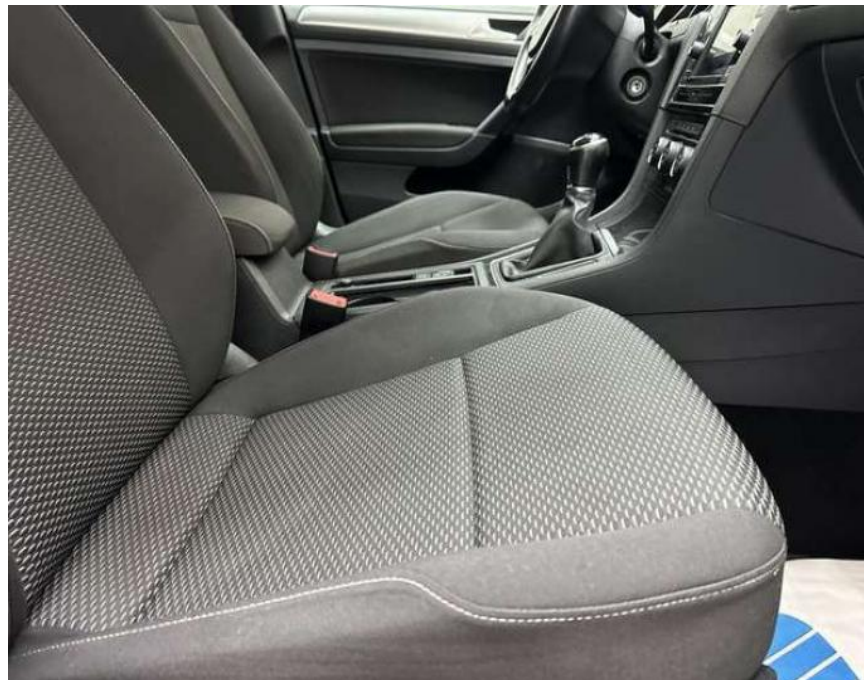

Volkswagen Golf Trendline BMT/Start-Stopp*1

AC15-35

Angebotsnr.:

Erstzulassung:	Kilometer:	Farbe:	Leistung:	Kraftstoffart:
01.05.2018	75.000	grau	81 kW / 110 PS	Benzin

PREIS
13.860 €

FINANZIERUNGSBEISPIEL

Laufzeit: 72 Monate Anzahlung: 25 %
Basis-Finanzierung:* Mtl. Rate:
Zielraten-Finanzierung:** **117 €**