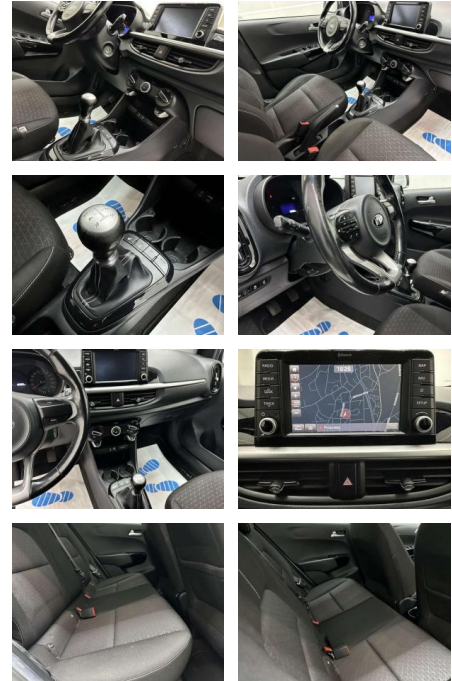

AC15-61 **Angebotsnr.:**