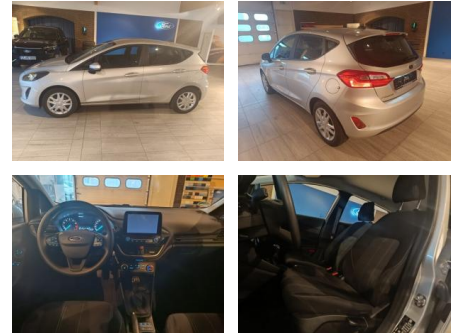

## Ford Fiesta COOL & CONNECT NAVI / PDC / GJR

AH32-JMP54877 **Angebotsnr.:**

Erstzulassung:	Kilometer:	Farbe:	Leistung:	Kraftstoffart:
01.05.2021	39.100	Silber	55 kW / 75 PS	Benzin

**PREIS**  
**13.380 €**

### Multimedia

- Radio
- Navigation mit Bildschirm
- MP3 Anschluss
- Bluetooth