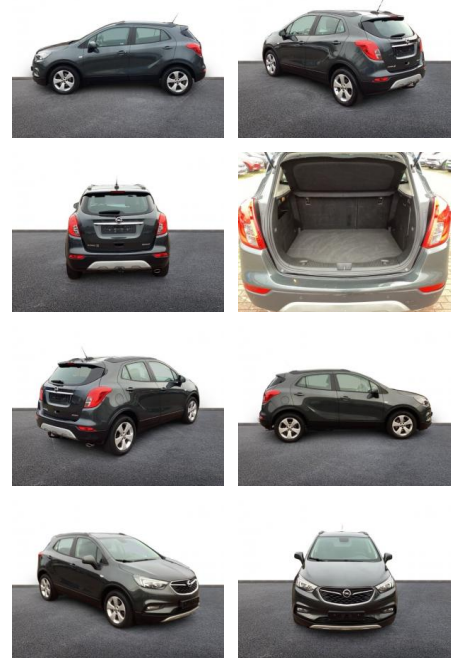

## Opel Mokka Edition AHK-abnehmbar Navi SHZ

AH32-H427323Angebotsnr.:

Erstzulassung:	Kilometer:	Farbe:	Leistung:	Kraftstoffart:
01.07.2017	89.796	Grau	103 kW / 140 PS	Benzin

**PREIS**  
**13.920 €**

**FINANZIERUNGSBEISPIEL**  
Laufzeit: 72 Monate      Anzahlung: 25 %  
Basis-Finanzierung:\*      Mtl. Rate:  
Zielraten-Finanzierung:\*\* **118 €**