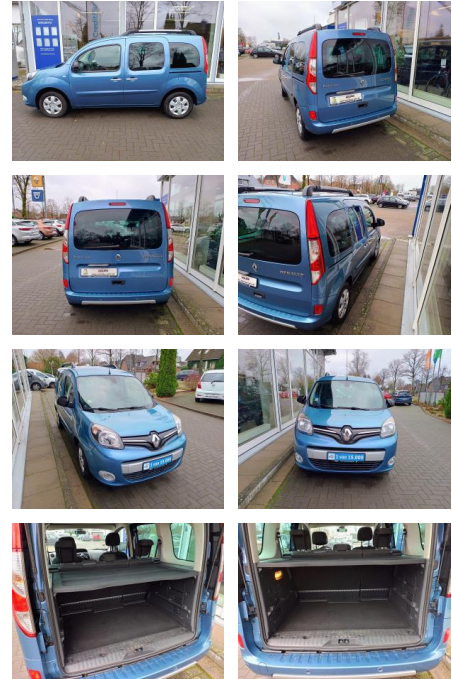

Ihr Ansprechpartner

Herr Benjamin Loeff
E-Mail: benjamin.loeff@krausecars.de
Telefon: 0355 58130

Autohaus Krause u. Sohn
Sachsendorfer Str. 3 - 03051 Cottbus - Tel.: 0355 / 58130

Renault Kangoo 1.2 TCe Intens ENERGY GJR SHZ Kli...

KJ00-KCJ2412 Angebot

Erstzulassung:	Kilometer:	Farbe:	Leistung:	Kraftstoffart:
28.02.2018	63.000	Blau	84 kW / 114 PS	Benzin

PREIS
17.200 €

FINANZIERUNGSBEISPIEL
Laufzeit: 72 Monate Anzahlung: 25 %
Basis-Finanzierung:* Mtl. Rate:
Zielraten-Finanzierung:** **146 €**