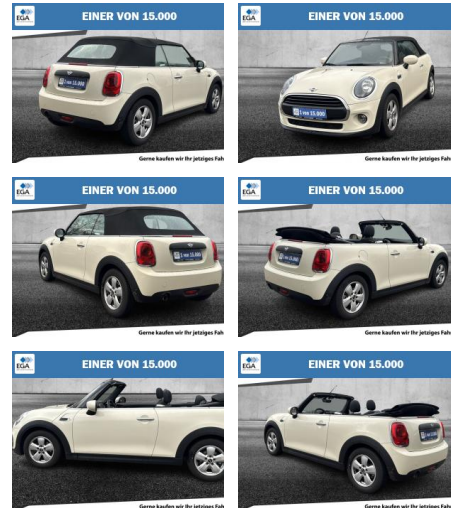

MINI One Cabrio Cabrio One - Salt, Color Line

AH01-89182 **Angebotsnr.:**

VERKAUFT

EGA

EINER VON 15.000

Gerne kaufen wir Ihr jetziges Fah

Erstzulassung:	Kilometer:	Farbe:	Leistung:	Kraftstoffart:	Verbr. komb.	CO2-Emission	CO2-Klasse (WLTP)
07.12.2020	9.870		75 kW / 102 PS	Benzin	6,5 l/100km	148 g/km	E

PREIS	FINANZIERUNGSBEISPIEL	
	21.970 €	Laufzeit: 72 Monate
	Basis-Finanzierung:**	Mtl. Rate:
	Zielraten-Finanzierung:**	186 €

* Basisfinanzierung: Anzahlung: 5.493 Euro, Laufzeit: 72 Monate, Nettodarlehen: 16.478 Euro, Gesamtbetrag: 25.920 Euro, Zinssätze: 7.71% Sollz. (gebunden), 7.99% eff.
** Zielratenfinanzierung: Anzahlung: 5.493 Euro, Laufzeit: 72 Monate, Nettodarlehen: 16.478 Euro, Zielrate: 10.985 Euro, Gesamtbetrag: 27.456 Euro, Zinssätze: 7.71% Sollz. (gebunden), 7.99% eff.,
Vermittlung für: Santander Consumer Bank
Repräsentatives Beispiel gem. § 17 Abs. 4 PAngV. Diese Finanzierungsangebote sind Beispiele. Gerne ermitteln wir für Sie Ihr individuelles Angebot.