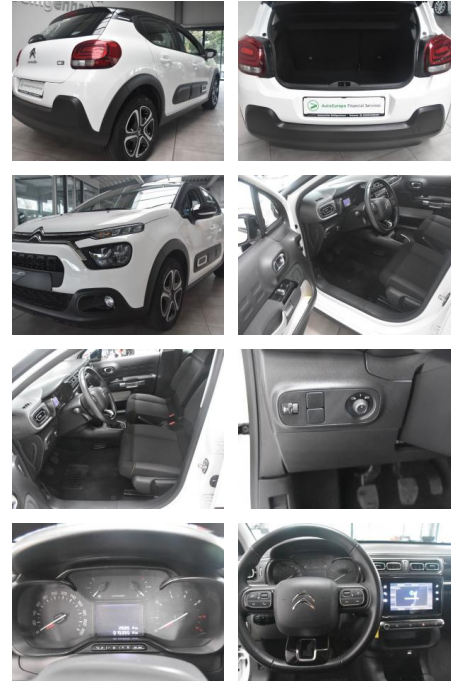

## Citroën C3 Shine Tempo Klimaautom Apple Android

AH78-4066 **Angebotsnr.:**

Erstzulassung:	Kilometer:	Farbe:	Leistung:	Kraftstoffart:
25.03.2022	15.355	Diverse	60 kW / 82 PS	Benzin

**PREIS**  
**14.640 €**