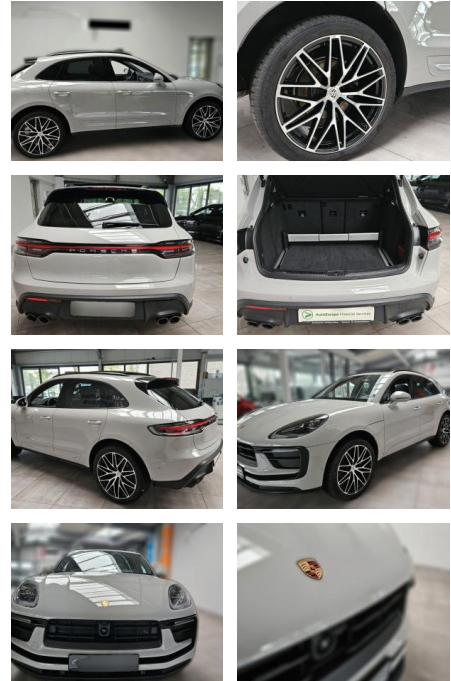

## Porsche Macan Dynamic Lights 360°Kam Memory

AH78-\*xs4056 Angebotsnr.:

Erstzulassung:	Kilometer:	Farbe:	Leistung:	Kraftstoffart:
25.08.2023	19.559	Diverse	195 kW / 265 PS	Benzin

**PREIS**  
**78.350 €**