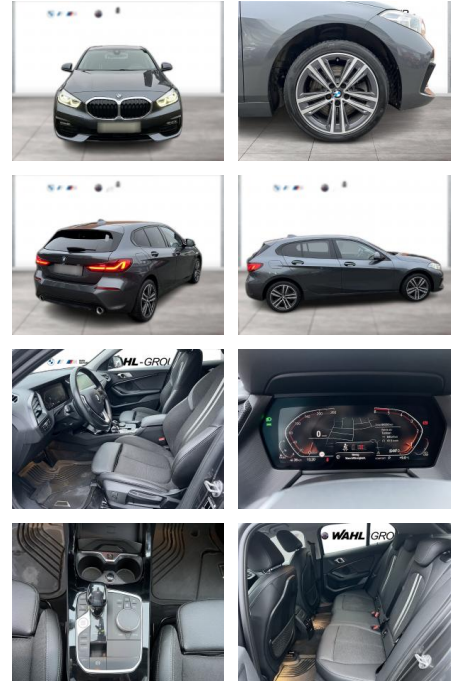

WG09-220396 Angebotsnr.:

Erstzulassung:	Kilometer:	Farbe:	Leistung:	Kraftstoffart:
01.07.2020	84.548	Grau	140 kW / 190 PS	Diesel

PREIS
30.230 €

FINANZIERUNGSBEISPIEL

Laufzeit: 72 Monate Anzahlung: 25 %
Basis-Finanzierung:* Mtl. Rate:
Zielraten-Finanzierung:** **256 €**