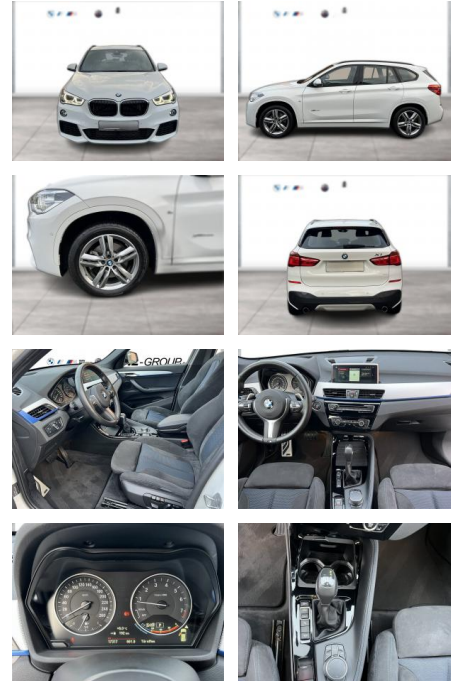

WG09-172585 Angebotsnr.:

Erstzulassung:	Kilometer:	Farbe:	Leistung:	Kraftstoffart:
01.03.2018	17.315	Weiß	141 kW / 192 PS	Benzin

PREIS
31.260 €

FINANZIERUNGSBEISPIEL
Laufzeit: 72 Monate Anzahlung: 25 %
Basis-Finanzierung:* Mtl. Rate:
Zielraten-Finanzierung:** **265 €**