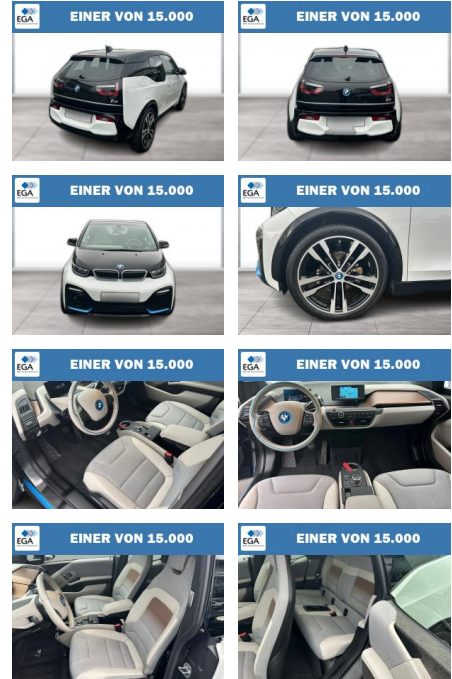

## BMW i3s LED Comfort Navi Wärmepumpe PDC

WG08-236372 Angebotsnr.:

Erstzulassung:	Kilometer:	Farbe:	Leistung:	Kraftstoffart:
01.07.2022	42.658	Blau	135 kW / 184 PS	Elektro

PREIS	FINANZIERUNGSBEISPIEL	
<b>23.020 €</b>	Laufzeit: 72 Monate	Anzahlung: 25 %
	Basis-Finanzierung:**	Mtl. Rate:
	Zielraten-Finanzierung:**	<b>195 €</b>