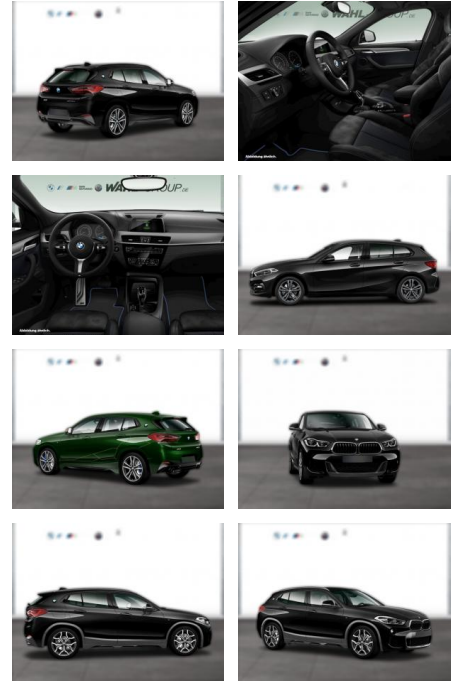

WG03-197445 Angebotsnr.:

Erstzulassung:	Kilometer:	Farbe:	Leistung:	Kraftstoffart:
01.05.2018	84.000	Schwarz	141 kW / 192 PS	Benzin

PREIS	FINANZIERUNGSBEISPIEL	
27.140 €	Laufzeit: 72 Monate	Anzahlung: 25 %
	Basis-Finanzierung:**	Mtl. Rate:
	Zielraten-Finanzierung:**	230 €