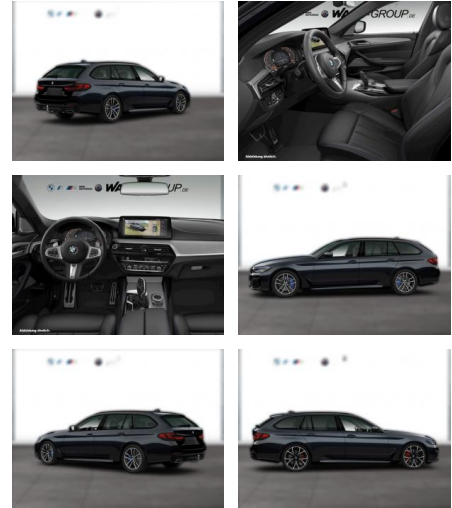

WG05-248943 Angebotsnr.:

Erstzulassung:	Kilometer:	Farbe:	Leistung:	Kraftstoffart:
01.06.2023	33.500	Schwarz	250 kW / 340 PS	Diesel

PREIS
67.310 €

FINANZIERUNGSBEISPIEL

Laufzeit: 72 Monate Anzahlung: 25 %
Basis-Finanzierung:* Mtl. Rate:
Zielraten-Finanzierung:** **570 €**