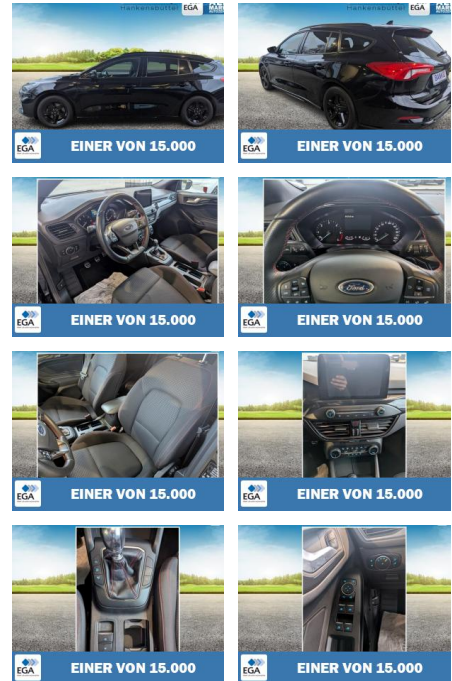

Ihr Ansprechpartner

Herr Benjamin Loeff
E-Mail: benjamin.loeff@krausecars.de
Telefon: 0355 58130

Autohaus Krause u. Sohn
Sachsendorfer Str. 3 - 03051 Cottbus - Tel.: 0355 / 58130

Ford Focus ST-Line 2.0 EcoBlue KAT

AP36-D82999 **Angebotsnr.:**

Erstzulassung:	Kilometer:	Farbe:	Leistung:	Kraftstoffart:
01.04.2019	64.219	Schwarz	110 kW / 150 PS	Diesel

PREIS	FINANZIERUNGSBEISPIEL
21.340 €	Laufzeit: 72 Monate Anzahlung: 25 % Basis-Finanzierung:* Mtl. Rate: Zielraten-Finanzierung:** 181 €