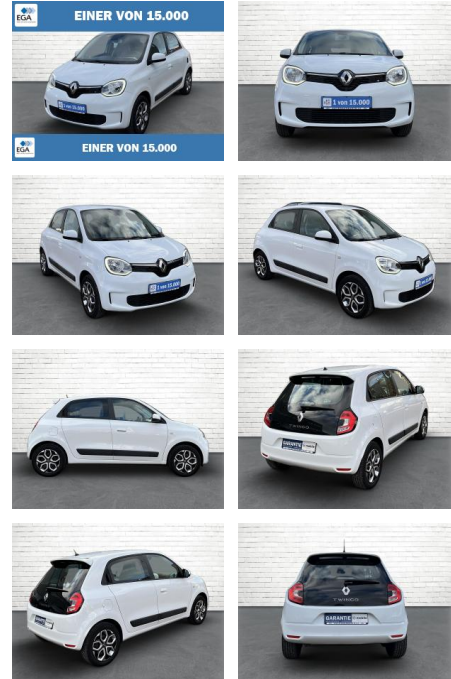

Renault Twingo 0.9 TCe 90 Limited \*Klimaanlage\*S...

AB73-0050-6302 Angebotsnr.:

Erstzulassung:	Kilometer:	Farbe:	Leistung:	Kraftstoffart:
09.03.2020	36.418	Weiß	68 kW / 92 PS	Benzin

PREIS 12.220 €	FINANZIERUNGSBEISPIEL		* Basisfinanzierung: Anzahlung: 3.055 Euro, Laufzeit: 72 Monate, Nettodarlehen: 9.165 Euro, Gesamtbetrag: 14.417 Euro, Zinssätze: 7.71% Sollz. (gebunden), 7.99% eff. ** Zielratenfinanzierung: Anzahlung: 3.055 Euro, Laufzeit: 72 Monate, Nettodarlehen: 9.165 Euro, Zielrate: 6.110 Euro, Gesamtbetrag: 15.271 Euro, Zinssätze: 7.71% Sollz. (gebunden), 7.99% eff., Vermittlung für: Santander Consumer Bank Repräsentatives Beispiel gem. § 17 Abs. 4 PAngV. Diese Finanzierungsangebote sind Beispiele. Gerne ermitteln wir für Sie Ihr individuelles Angebot.
	Laufzeit: 72 Monate	Anzahlung: 25 %	
	Basis-Finanzierung:*	Mtl. Rate:	
	Zielraten-Finanzierung:**	<b>103 €</b>	

Ausstattung

Besonderheiten

- Sondermodell Limited
- Paketkombination: R&GO + Klima-Paket
- Sitzheizung vorn
- Bordcomputer
- Fensterheber elektrisch vorn
- Modellpflege
- Look-Paket Ivory (innen)
- Sonderlackierung Pyrénées-Weiß
- Sitz vorn links höhenverstellbar
- Zentralverriegelung mit Fernbedienung
- Handschuhfach mit Klappe
- Lenksäule (Lenkrad) höhenverstellbar
- Sitz-Paket
- Servolenkung
- Fahrsistenz-System:
- Seitenwind-Assistent
- Fahrsistenz-System:
- Berganfahr-Assistent (HSA)