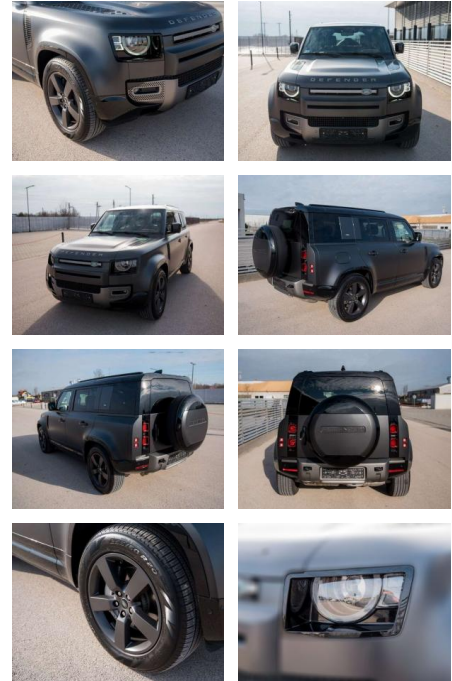

## Land Rover Defender 110 X-Dynamic HSE\*Finantieru...

AL37-D0892 **Angebotsnr.:**

| Erstzulassung: | Kilometer: | Farbe: | Leistung:       | Kraftstoffart: |
|----------------|------------|--------|-----------------|----------------|
| 01.10.2023     | 42.000     | grau   | 221 kW / 300 PS | Diesel         |