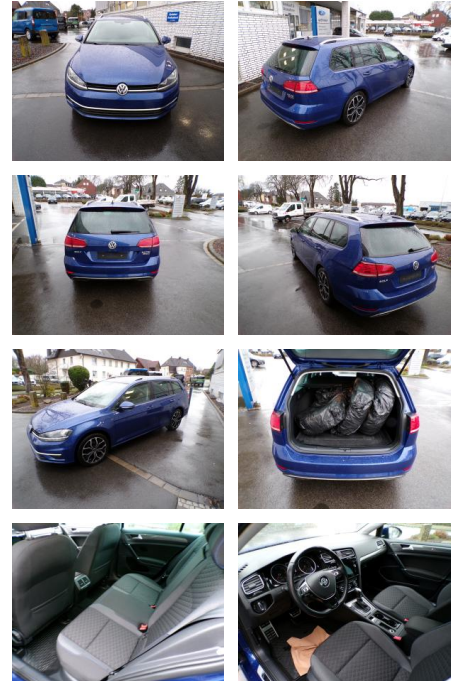

Ihr Ansprechpartner

Herr Benjamin Loeff
 E-Mail: benjamin.loeff@krausecars.de
 Telefon: 0355 58130

Autohaus Krause u. Sohn
 Sachsendorfer Str. 3 - 03051 Cottbus - Tel.: 0355 / 58130

Volkswagen Golf Variant VII 2.0ltr.TDI 4 Motion/...

AW16-AW16-17476-Angebotsnr.:

| Erstzulassung: | Kilometer: | Farbe: | Leistung: | Kraftstoffart: |
|----------------|------------|--------|-----------------|----------------|
| 24.07.2018 | 88.900 | Blau | 110 kW / 150 PS | Diesel |