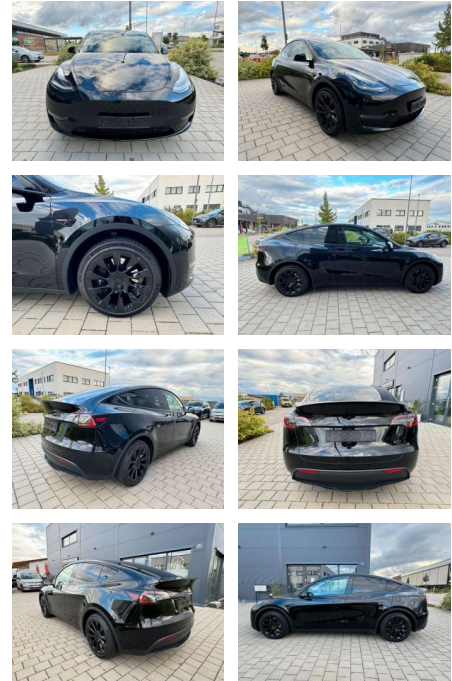

Tesla Model Y Long Range Dual AWD

AL37-741

Angebotsnr.:

Erstzulassung:	Kilometer:	Farbe:	Leistung:	Kraftstoffart:
01.09.2023	36.696	Schwarz	378 kW / 514 PS	Elektro

PREIS
46.410 €

FINANZIERUNGSBEISPIEL

Laufzeit: 72 Monate Anzahlung: 25 %
Basis-Finanzierung:* Mtl. Rate:
Zielraten-Finanzierung:** **393 €**

- Anti-Blockiersystem ABS

Multimedia

- Radio

Weiteres

- Weitere Ausstattung: 14 Lautsprecher
- Airbag Fahrer-/Beifahrerseite
- Außenspiegel elektr. heiz- und anklappbar
- Elektromotor 378 kW (cont. 153 kW)
- Fahrassistenz-System: Autopilot
- Freisprecheinrichtung Bluetooth
- Heizungs-/Klimaanlage: Wärmepumpe (Supermanifold)
- HV-Batterie 75 kWh
- Innenausstattung: schwarz
- Karosserie: 5-türig
- Knieairbag Fahrer-/Beifahrerseite
- Kopf-Airbag-System (Windowbag) vorn +

- Lenkrad mit Multifunktion
- Leuchtweitenregelung elektrisch
- LM-Felgen
- Multimedia-Schnittstelle 2 x USB (Typ C) vorn und 2 x USB-Ladeanschluß (Typ C) Mittelkonsole hinten
- Navigationssystem mit Kartendarstellung
- Panorama-Glasdach (vollverglaste Dachfläche)
- Radioempfang digital (DAB+)
- Radstand 2890 mm
- Rückfahrkamera HD
- Rücksitzlehne geteilt/klappbar (60:40)
- Scheibenwaschdüsen heizbar
- Seitenairbag vorn
- Sitze vorn elektr. verstellbar
- Sitzheizung vorn
- Sonderlackierung Perl-Weiß
- Sound-System Premium
- Sprachsteuerungs-System
- Subwoofer