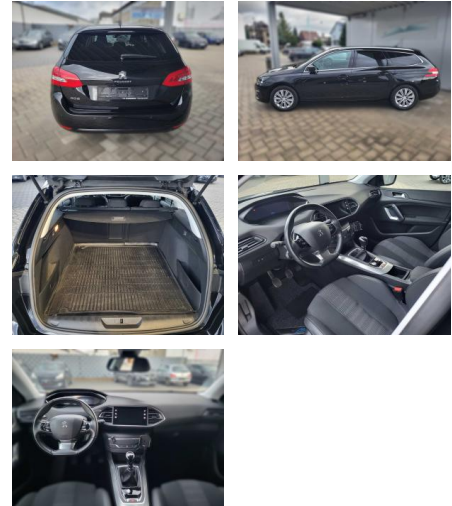

## Peugeot 308 SW PureTech 130 GPF Stop & Start

KA02-mahlow **Angebotsnr.:**

Erstzulassung:	Kilometer:	Farbe:	Leistung:	Kraftstoffart:
08.12.2020	62.420	Schwarz	96 kW / 131 PS	Benzin

**PREIS**  
**16.560 €**