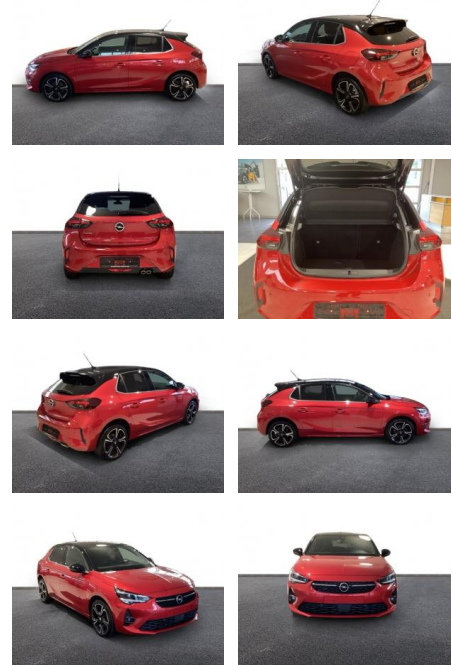

Ihr Ansprechpartner

Herr Benjamin Loeff
E-Mail: benjamin.loeff@krausecars.de
Telefon: 0355 58130

Autohaus Krause u. Sohn
Sachsendorfer Str. 3 - 03051 Cottbus - Tel.: 0355 / 58130

Opel Corsa Ultimate Navi Leder 360 Kamera

AH32-M416597 **Angebotsnr.:**

Erstzulassung:	Kilometer:	Farbe:	Leistung:	Kraftstoffart:
01.05.2021	23.000	Rot	96 kW / 131 PS	Benzin

PREIS
19.220 €

FINANZIERUNGSBEISPIEL
Laufzeit: 72 Monate Anzahlung: 25 %
Basis-Finanzierung:* Mtl. Rate:
Zielraten-Finanzierung:** **163 €**