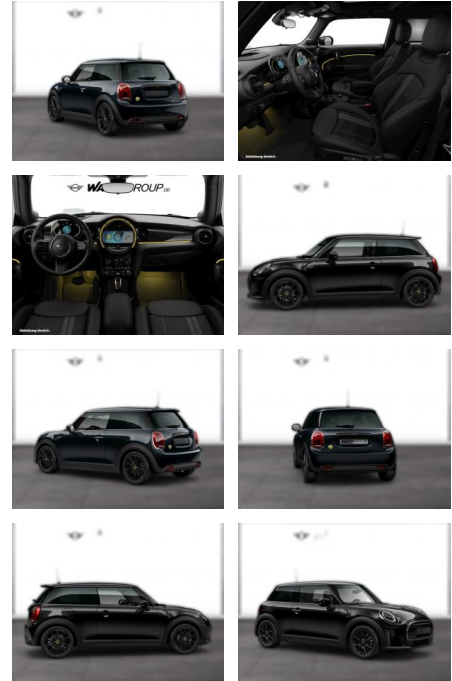

Ihr Ansprechpartner

Herr Benjamin Loeff
E-Mail: benjamin.loeff@krausecars.de
Telefon: 0355 58130

Autohaus Krause u. Sohn
Sachsendorfer Str. 3 - 03051 Cottbus - Tel.: 0355 / 58130

MINI Cooper SE CLASSIC TRIM NAVI LED HUD

WG05-252318 Angebotsnr.:

Erstzulassung:	Kilometer:	Farbe:	Leistung:	Kraftstoffart:
01.11.2023	19.500	Schwarz	135 kW / 184 PS	Elektro

PREIS
29.200 €

FINANZIERUNGSBEISPIEL

Laufzeit: 72 Monate Anzahlung: 25 %
Basis-Finanzierung:* Mtl. Rate:
Zielraten-Finanzierung:** **247 €**