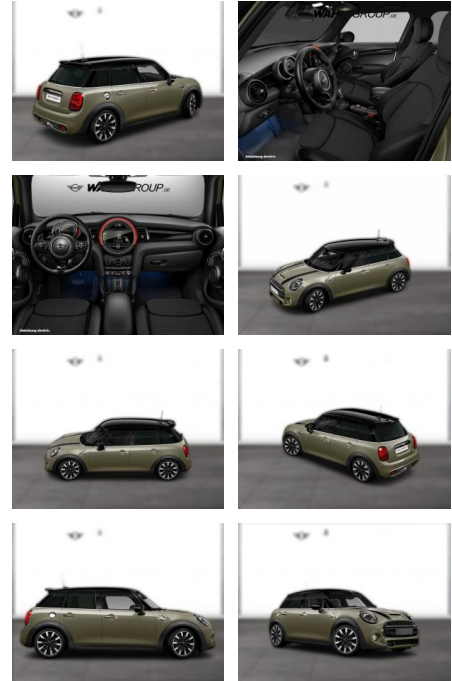

Ihr Ansprechpartner

Herr Benjamin Loeff
E-Mail: benjamin.loeff@krausecars.de
Telefon: 0355 58130

Autohaus Krause u. Sohn
Sachsendorfer Str. 3 - 03051 Cottbus - Tel.: 0355 / 58130

MINI Cooper S 5-TÜRER CHILI II DKG NAVI

WG05-208351 **Angebotsnr.:**

| Erstzulassung: | Kilometer: | Farbe: | Leistung: | Kraftstoffart: |
|----------------|------------|--------|-----------------|----------------|
| 01.04.2021 | 49.700 | Grau | 141 kW / 192 PS | Benzin |