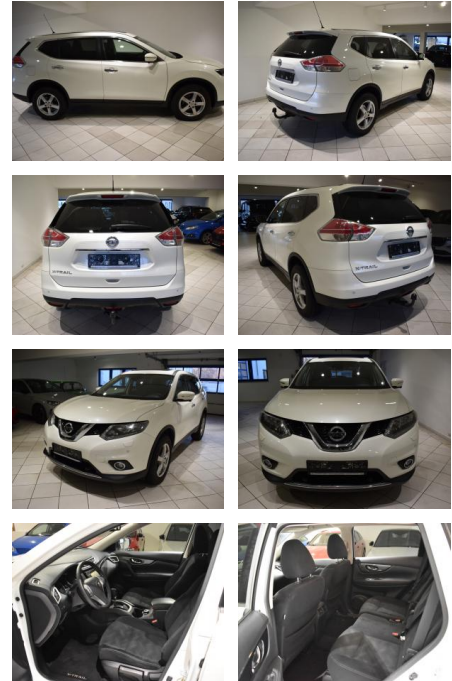

Ihr Ansprechpartner

**Herr Benjamin Loeff**  
E-Mail: benjamin.loeff@krausecars.de  
Telefon: 0355 58130

Autohaus Krause u. Sohn  
Sachsendorfer Str. 3 - 03051 Cottbus - Tel.: 0355 / 58130

## Nissan X-Trail 2.0dCi AHK 360°Kamera NAVI SHZ

AH44-ATS002700 Angebotsnr.:

Erstzulassung:	Kilometer:	Farbe:	Leistung:	Kraftstoffart:
23.06.2017	41.730	Weiß	130 kW / 177 PS	Diesel

**PREIS**  
**17.200 €**