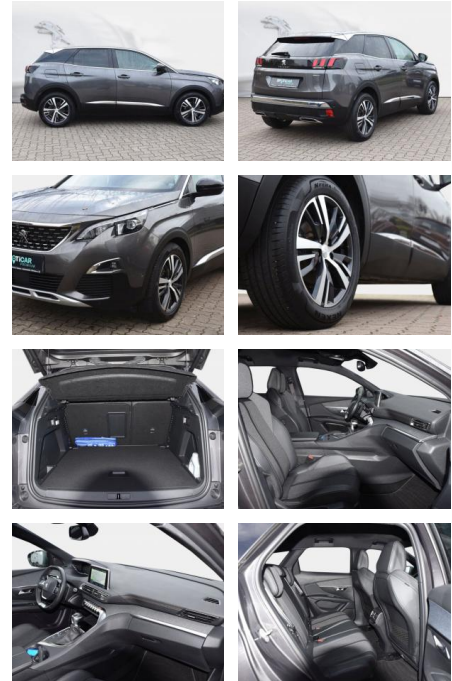

Ihr Ansprechpartner

Herr Mathias Markusch
E-Mail: mathias.markusch@krausecars.de
Telefon: 0355 58130

Autohaus Krause u. Sohn
Sachsendorfer Str. 3 - 03051 Cottbus - Tel.: 0355 / 58130

Peugeot 3008 Allure GT-Line

SD03-409 43034 Angebotsnr.:

Erstzulassung:	Kilometer:	Farbe:	Leistung:	Kraftstoffart:
25.11.2019	62.609	Diverse	96 kW / 131 PS	Benzin

PREIS
18.890 €

FINANZIERUNGSBEISPIEL

Laufzeit: 72 Monate   Anzahlung: 25 %
Basis-Finanzierung:*   Mtl. Rate:
Zielraten-Finanzierung:** **160 €**

* Basisfinanzierung: Anzahlung: 4.723 Euro, Laufzeit: 72 Monate, Nettodarlehen: 14.168 Euro, Gesamtbetrag: 22.286 Euro, Zinssätze: 7.71% Sollz. (gebunden), 7.99% eff.
** Zielratenfinanzierung: Anzahlung: 4.723 Euro, Laufzeit: 72 Monate, Nettodarlehen: 14.168 Euro, Zielrate: 9.445 Euro, Gesamtbetrag: 23.607 Euro, Zinssätze: 7.71% Sollz. (gebunden), 7.99% eff.,

Vermittlung für: Santander Consumer Bank
Repräsentatives Beispiel gem. § 17 Abs. 4 PAngV. Diese Finanzierungsangebote sind Beispiele. Gerne ermitteln wir für Sie Ihr individuelles Angebot.

Ausstattung

Sicherheit

- Notbremsassistent
- Reifendruckkontrollsystem
- Totwinkel-Assistent
- Spurhalteassistent

Multimedia

- USB
- Verkehrszeichenerkennung

Komfort

- Berganfahrassistent
- Elektrische Heckklappe
- Lederlenkrad
- Keyless Entry

Weiteres

- Start Stop Automatik
- **Sonderausstattung:* Adaptive Geschwindigkeitsregelanlage (ACC)**
- Audio-Navigationssystem NAC 3-D

- DAB mit Farbdisplay
- Easy-Paket
- Fahrassistent-System: Park-Assistent inkl. Rückfahrkamera
- Rückfahrkamera mit 360° Umgebungsansicht
- Gepäckraumboden verschiebbar
- variabel
- GT-Line-Paket
- Full-LED-Paket
- Scheinwerfer Full-LED
- Leuchtweitenregelung elektrisch
- Nebelscheinwerfer LED mit Abbiegelicht
- Blinkleuchten LED mit Lauflicht
- Dachfarbe schwarz
- Außenspiegel und Spiegelfuss in Perla-Nera-Schwarz
- Einstiegsleisten (Edelstahl - gebürstet)
- Seitenscheiben hinten und Heckscheibe dunkel getönt

- Pedale Aluminium
- Dachhimmel schwarz
- Innenausstattung: Ziernähte farbig
- Heckklappe-/Deckel elektr. betätigt (öffnen + schliessen)
- Metallic-Lackierung
- Sitzheizung vorn
- Zentralverriegelung / Startanlage Keyless System
- ***Serienausstattung:* Airbag Beifahrerseite abschaltbar**
- Airbag Fahrer-/Beifahrerseite
- Ambiente-Beleuchtung LED
- Anti-Blockier-System (ABS)
- Antriebsart: Frontantrieb
- Audio-Navigationssystem NAC 3-D
- mit Farbdisplay
- Audiosystem RCC (Radio/CD-Player MP3-fähig)
- Audiobedienung am Lenkrad
- Freisprecheinrichtung Bluetooth

STÄNDIG ÜBER 15.000 FAHRZEUGE IM BESTAND!